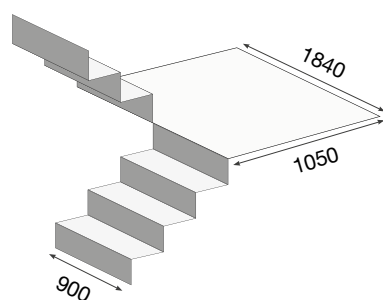

Minimum repos størrelse

Enhed(mm)

Specifikation		
Vægt kapacitet	kg	180
Mål (L x B x H)	mm	1303 x 425 x 820
Sammenklappet mål (L x B x H)	mm	1106 x 425 x 270
Egenvægt	kg	24
Hastighed		0,8 m/sec.
Max. trappehældning		40°
Ordre nr.		TT - CD-8